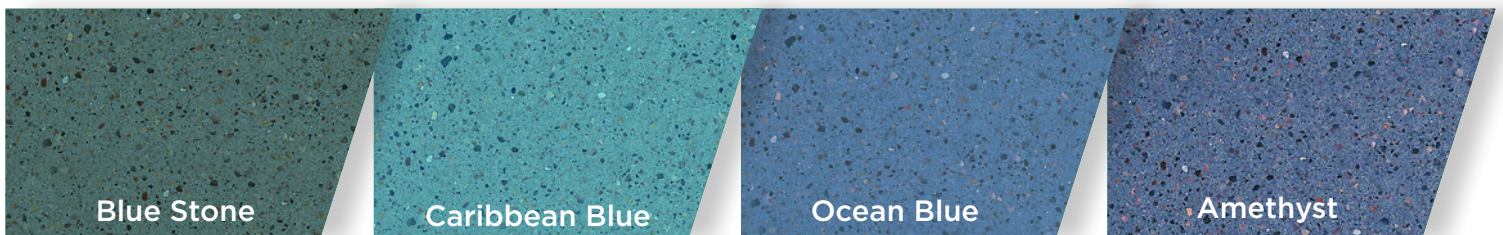

# C<sup>2</sup> Tint

Penetrating translucent color treatment for interior concrete

**CRETE COLORS**  
INTERNATIONAL

[SALES@CRETECOLORS.COM](mailto:SALES@CRETECOLORS.COM) // [WWW.CRETECOLORS.COM](http://WWW.CRETECOLORS.COM)