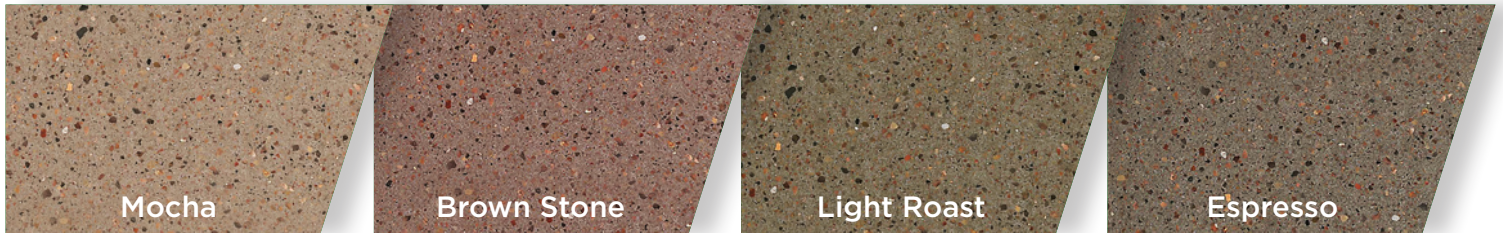

# C<sup>2</sup> Tint

Penetrating translucent color treatment for interior concrete

**CRETE COLORS**  
INTERNATIONAL

[SALES@CRETECOLORS.COM](mailto:SALES@CRETECOLORS.COM) // [WWW.CRETECOLORS.COM](http://WWW.CRETECOLORS.COM)