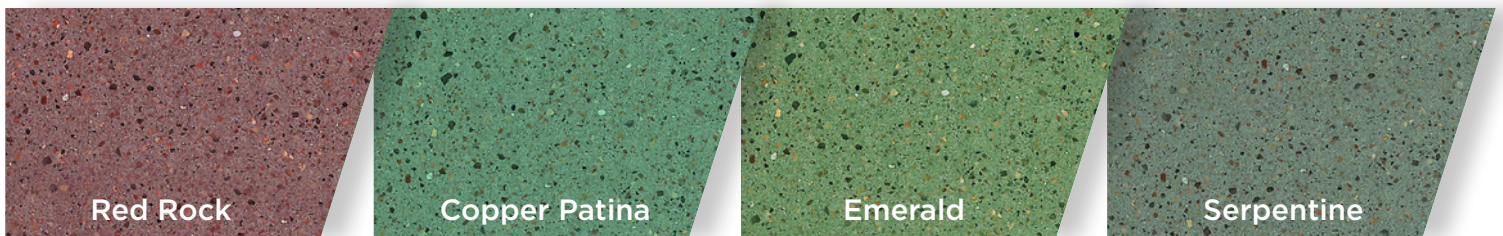

# C<sup>2</sup> Tint

Penetrating translucent color treatment for interior concrete

**CRETE COLORS**  
INTERNATIONAL

[SALES@CRETECOLORS.COM](mailto:SALES@CRETECOLORS.COM) // [WWW.CRETECOLORS.COM](http://WWW.CRETECOLORS.COM)