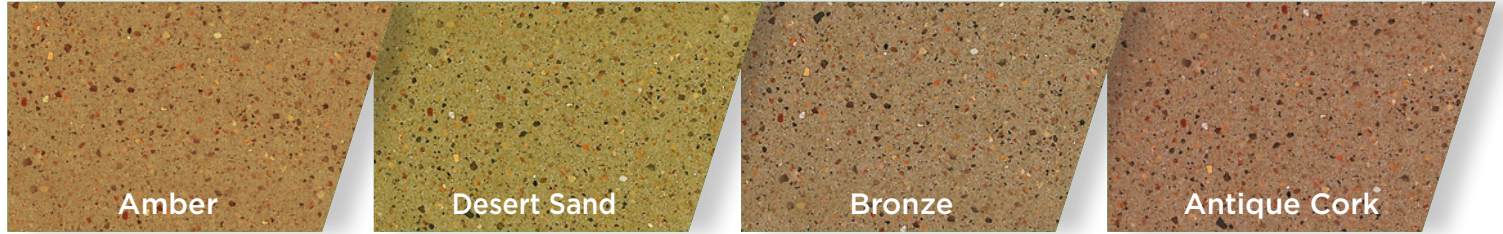

# C<sup>2</sup> Tint

Penetrating translucent color treatment for interior concrete

**CRETE COLORS**  
INTERNATIONAL

[SALES@CRETECOLORS.COM](mailto:SALES@CRETECOLORS.COM) // [WWW.CRETECOLORS.COM](http://WWW.CRETECOLORS.COM)